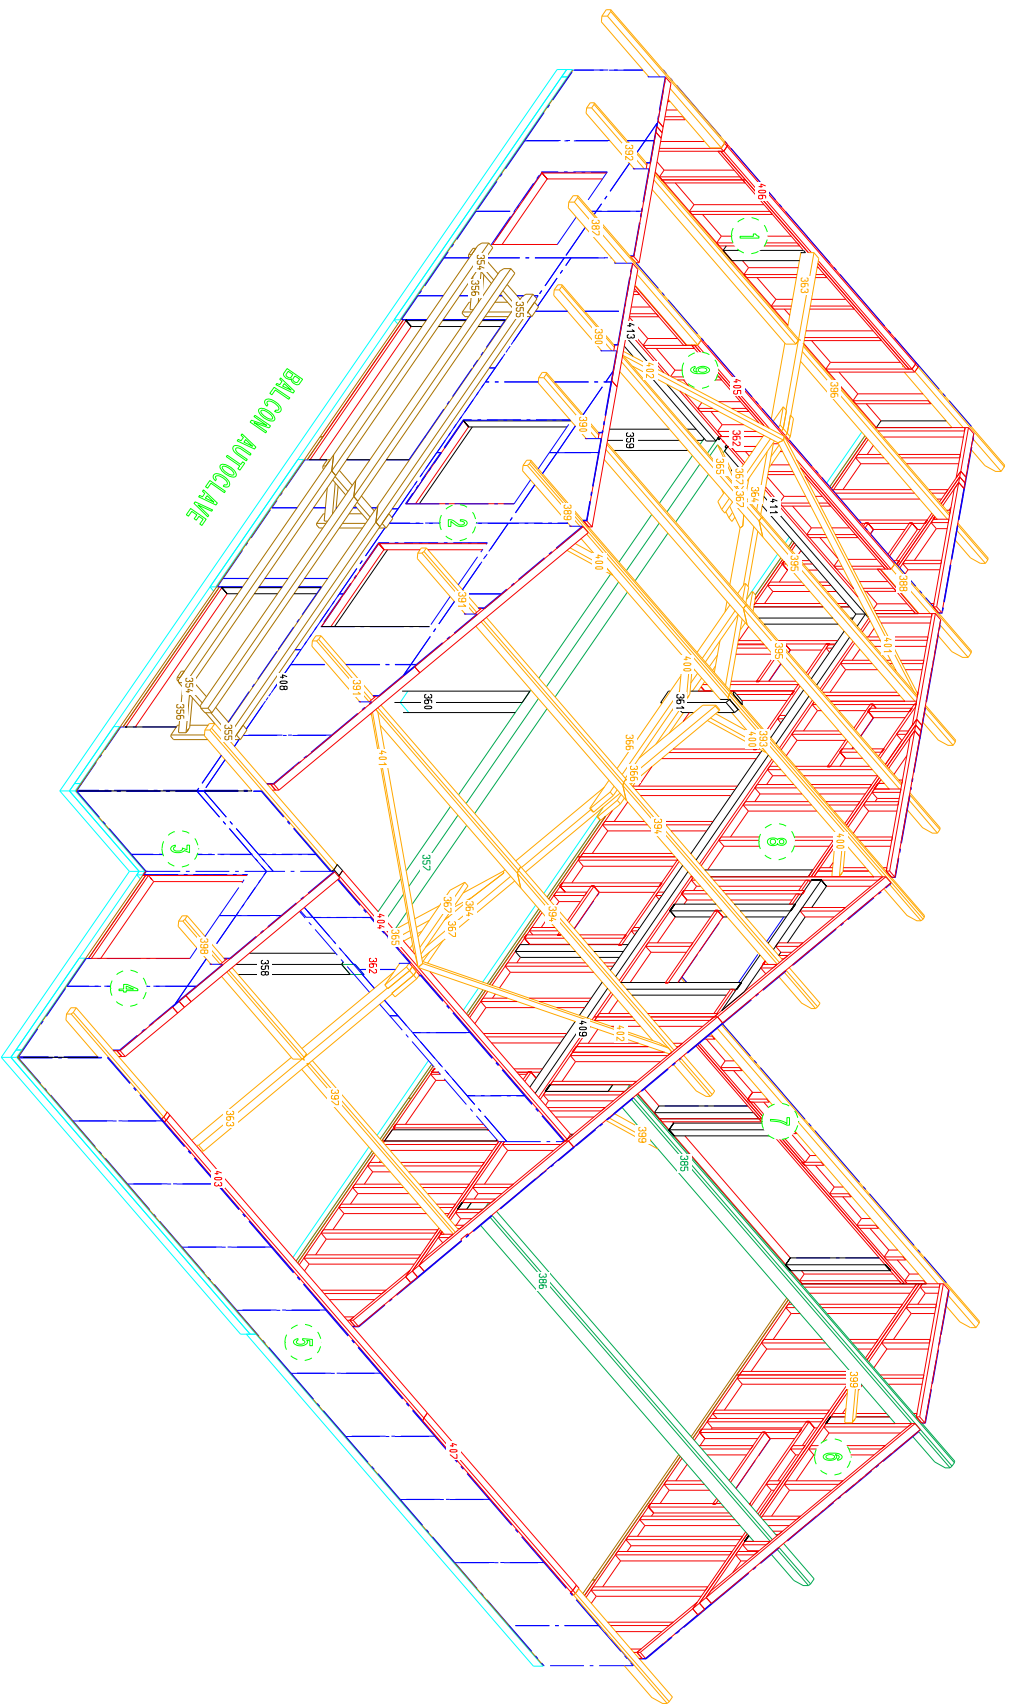

L'emplacement des numéros donne le sens de pose de la pièce

CHARGE ADMISSIBLE PAR SANGLE DE PANNEAU 150 KG

LEGENDE COULEURS :

ROUGE	SPAIN BRUT
ORANGE	SPAIN ROBOTÉ
JAUNE	VERI TONC
VERT FONC	VERI CHATELLE COLLE
VERT CLAIR	VERI WIGNONNERIE
BLEU CLAIR	CHERRON
BLEU FONC	BOUCLE
ROSE	BOUCLE
NOIR	CONTRE COLLE