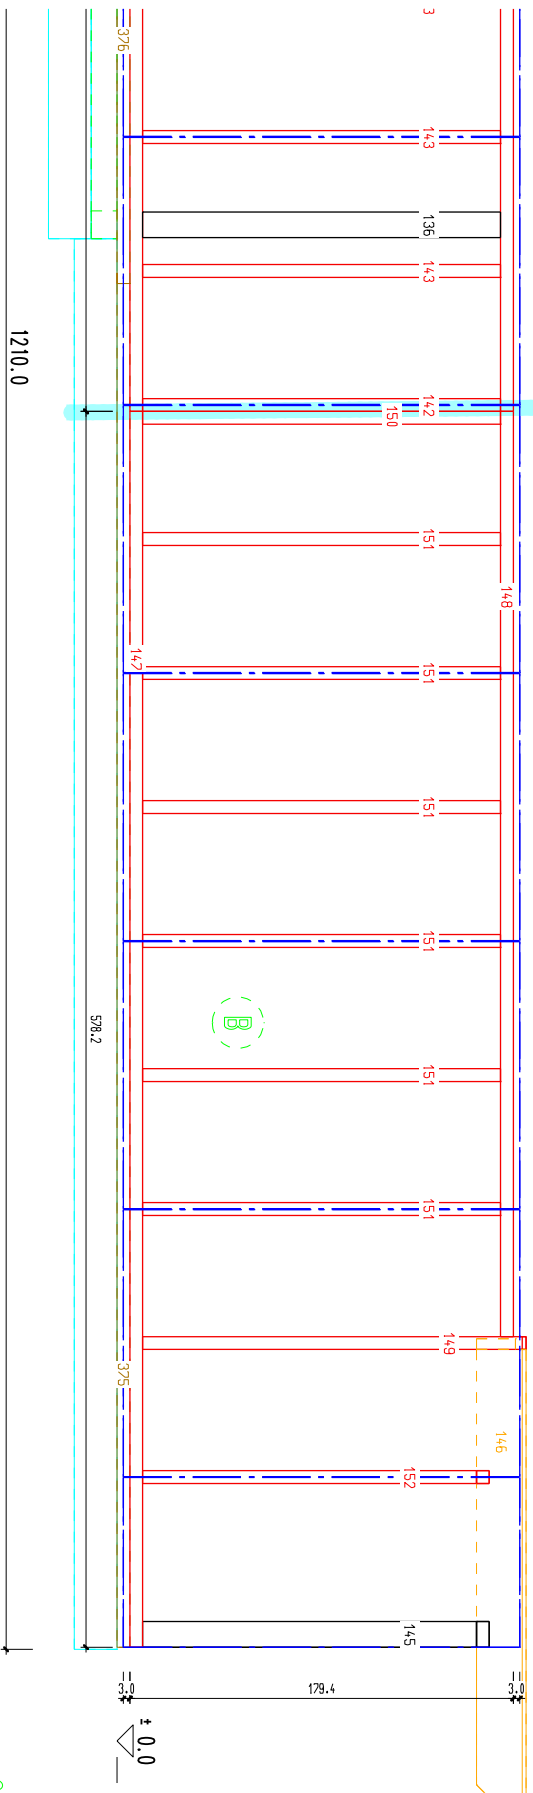

L'emplacement des numéros
donne le sens de pose de
la pièce

VUE DU COTE OSB

LEGENDE COULEURS OSSATURE:

ROUGE	SERRIN BRUT & REBOUE (COULOURET)
ORANGE	SERRIN REBOUE (PARITE APPARENTE)
BRUN	POULAIVE (LISSE BRASSE)
NOIR	COINRE COLLE (PROFILUX D'ANGLE)
VERT FONCE	LANELLE COLLE (PORLEUSE)

L'emplacement des numéros donne le sens de pose de la pièce

VUE DU COTE OSB

LEGENDE COULEURS OSSATURE:

ROUGE	SPRIN ABUT & ABOUTE (COULOIR/EGRE)
ORANGE	SPRIN ABOUTE (APPARTE APPARENTE)
BRUN	POQUILLIVE (LISSE BRASSE)
NOIR	COURRE COLLE (PROTECTOR D'ANGLE)
VERT FONCE	LANELLE COLLE (PORTEUSE)

L'emplacement des numéros donne le sens de pose de la pièce

VUE DU COTE OSB

LEGENDE COULEURS OSSATURE:

ROUGE	SERRIN BRUT & REBOUTE (COULOIRAGE)
ORANGE	SERRIN REBOUTE (PARITE APPARENTE)
BRUN	POULAYE (LISE BRASSE)
NOIR	COINRE COLLE (PROFILUX D'ANGLE)
VERT FONCE	LANELLE COLLE (PORLEUSE)

L'emplacement des numéros donne le sens de pose de la pièce

VUE DU COTE OSB

LEGENDE COULEURS OSSATURE :

ROUGE	SPRIN BRUT & BRUTE (COULOIR/EGRE)
ORANGE	SPRIN BRUTE (PARTE APPARENTE)
BRUN	POLYLAIVE (LISSE BRASSE)
NOIR	CONTRE COLLE (PROTEUX D'ANGLE)
VERT FONCE	LANELLE COLLE (PORTEUSE)