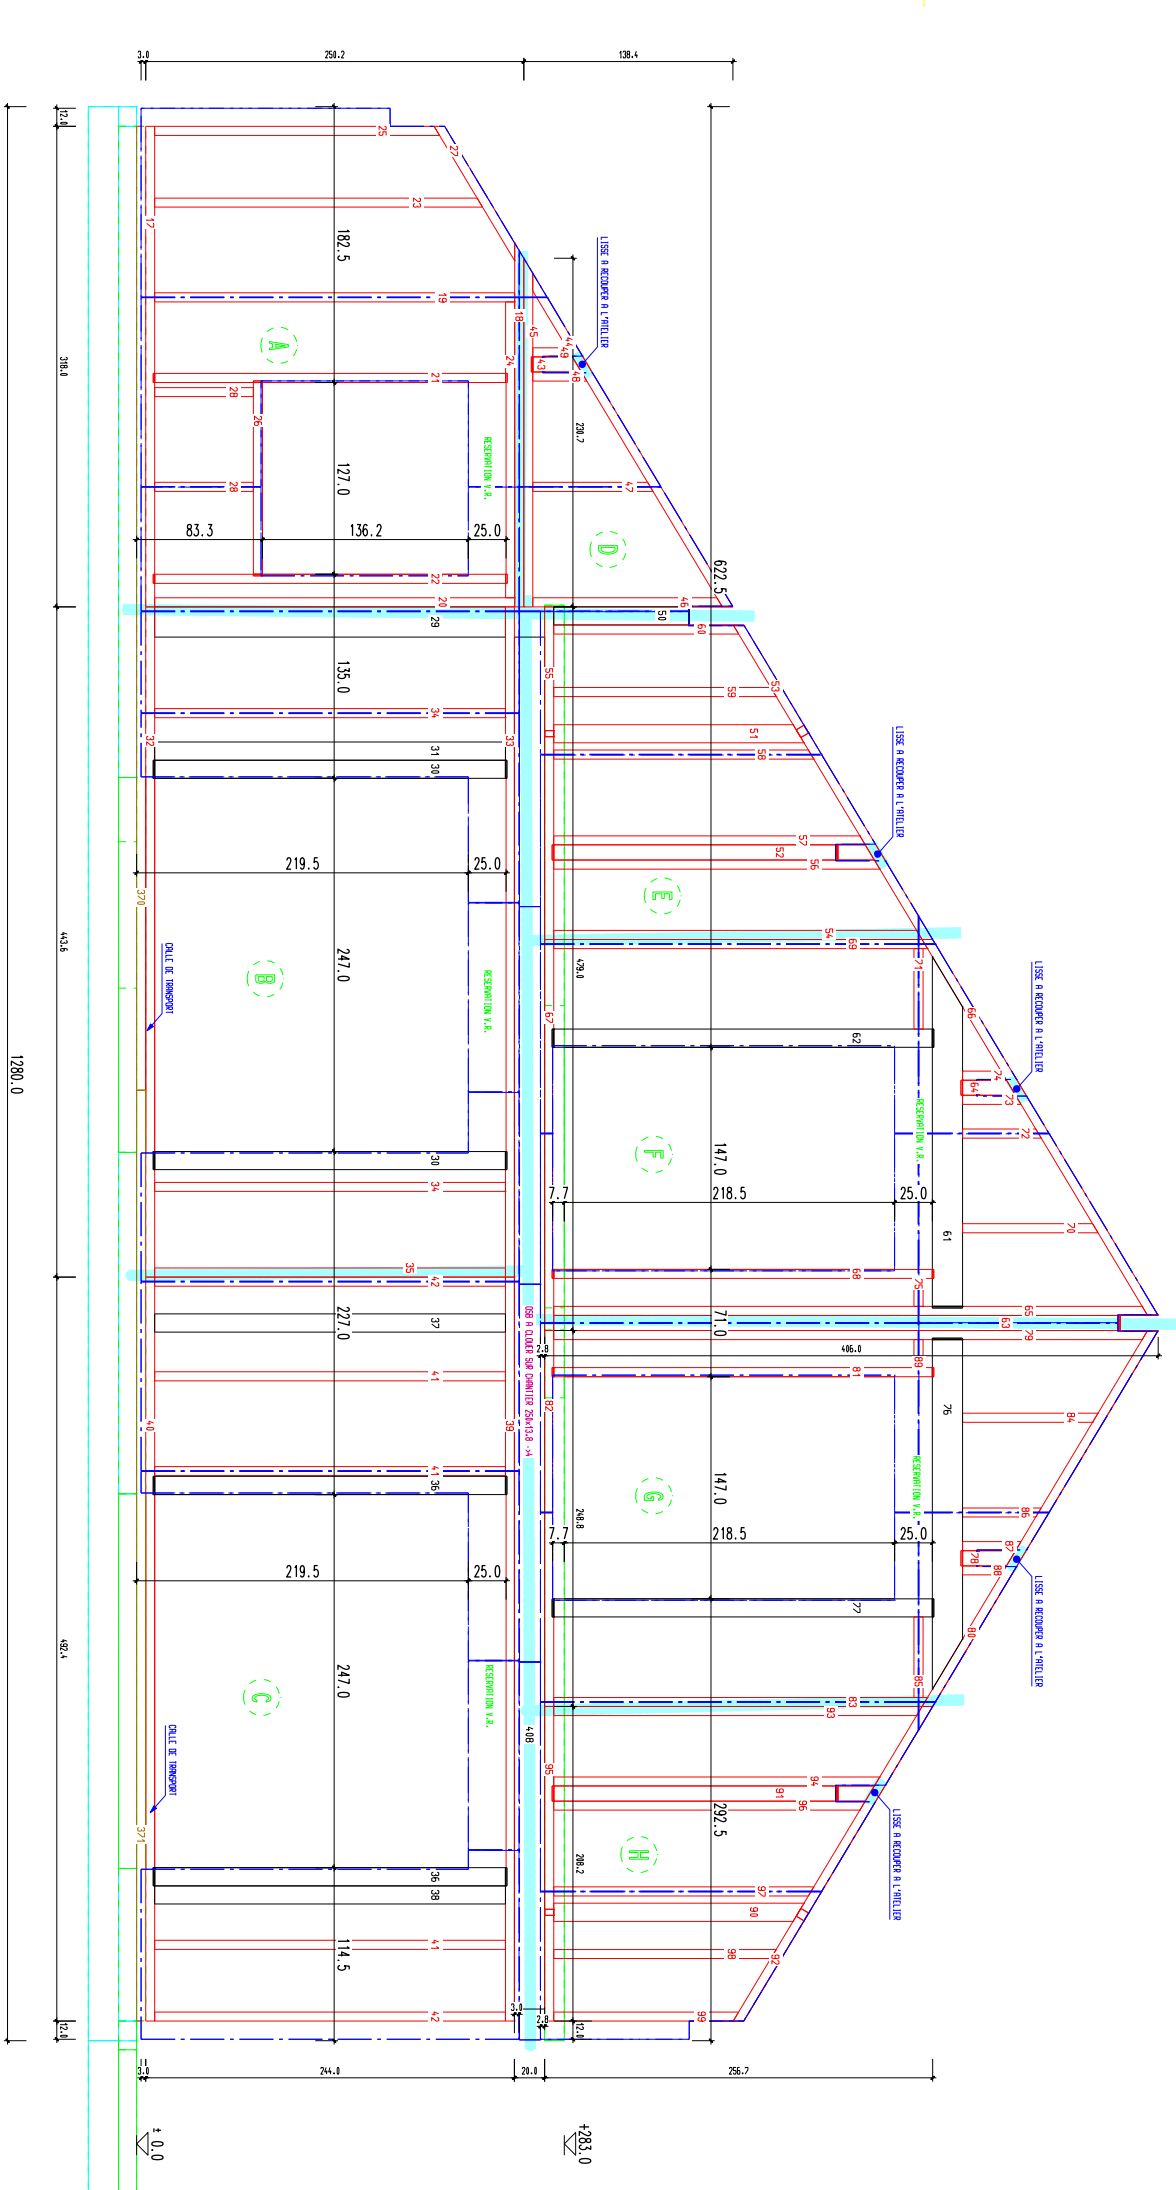

L'emplacement des numéros
donne le sens de pose de
la pièce

VUE DU COTE OSB

LEGENDE COULEURS OSSATURE:

ROUGE	SERRIN BRUT & REBOUE (COULOURET)
ORANGE	SERRIN REBOUE (PARITE APPARENTE)
BRUN	POULAIVE (LISSE BRASSE)
NOIR	COINRE COLLE (PROFILUX D'ANGLE)
VERT FONCE	LANELLE COLLE (PORLEUSE)

L'emplacement des numéros donne le sens de pose de la pièce

VUE DU COTE OSB

- LEGENDE COULISSE ASSURÉE :
- ROUGE : SPAIN BRUV & REBOUTE (COULISSE)
 - ORANGE : SPAIN BRUV & REBOUTE (PAPERINÉE)
 - NOIR : COULISSE (PROFOND. 0°/ANGLE)
 - VERT FORTÉ : LAMÉLLE COULISSE (PAPERINÉE)

L'emplacement des numéros donne le sens de pose de la pièce

VUE DU COTE OSB

LEGENDE COULEURS OSSATURE:

ROUGE	SPRIN ABUT & ABOUTE (COULOIR/EGRE)
ORANGE	SPRIN ABOUTE (APPARTE APPARENTE)
BRUN	POQUILLIVE (LISSE BRASSE)
NOIR	COURRE COLLE (PROTECTOR D'ANGLE)
VERT FONCE	LANELLE COLLE (PORTEUSE)

L'emplacement des numéros donne le sens de pose de la pièce

VUE DU COTE OSB

LEGENDE COULEURS OSSATURE:

ROUGE	SERRIN BRUT & REBOUTE (COULOIRAGE)
ORANGE	SERRIN REBOUTE (PARITE APPARENTE)
BRUN	POULAYE (LISE BRASSE)
NOIR	COINRE COLLE (PROFILUX D'ANGLE)
VERT FONCE	LANELLE COLLE (PORLEUSE)