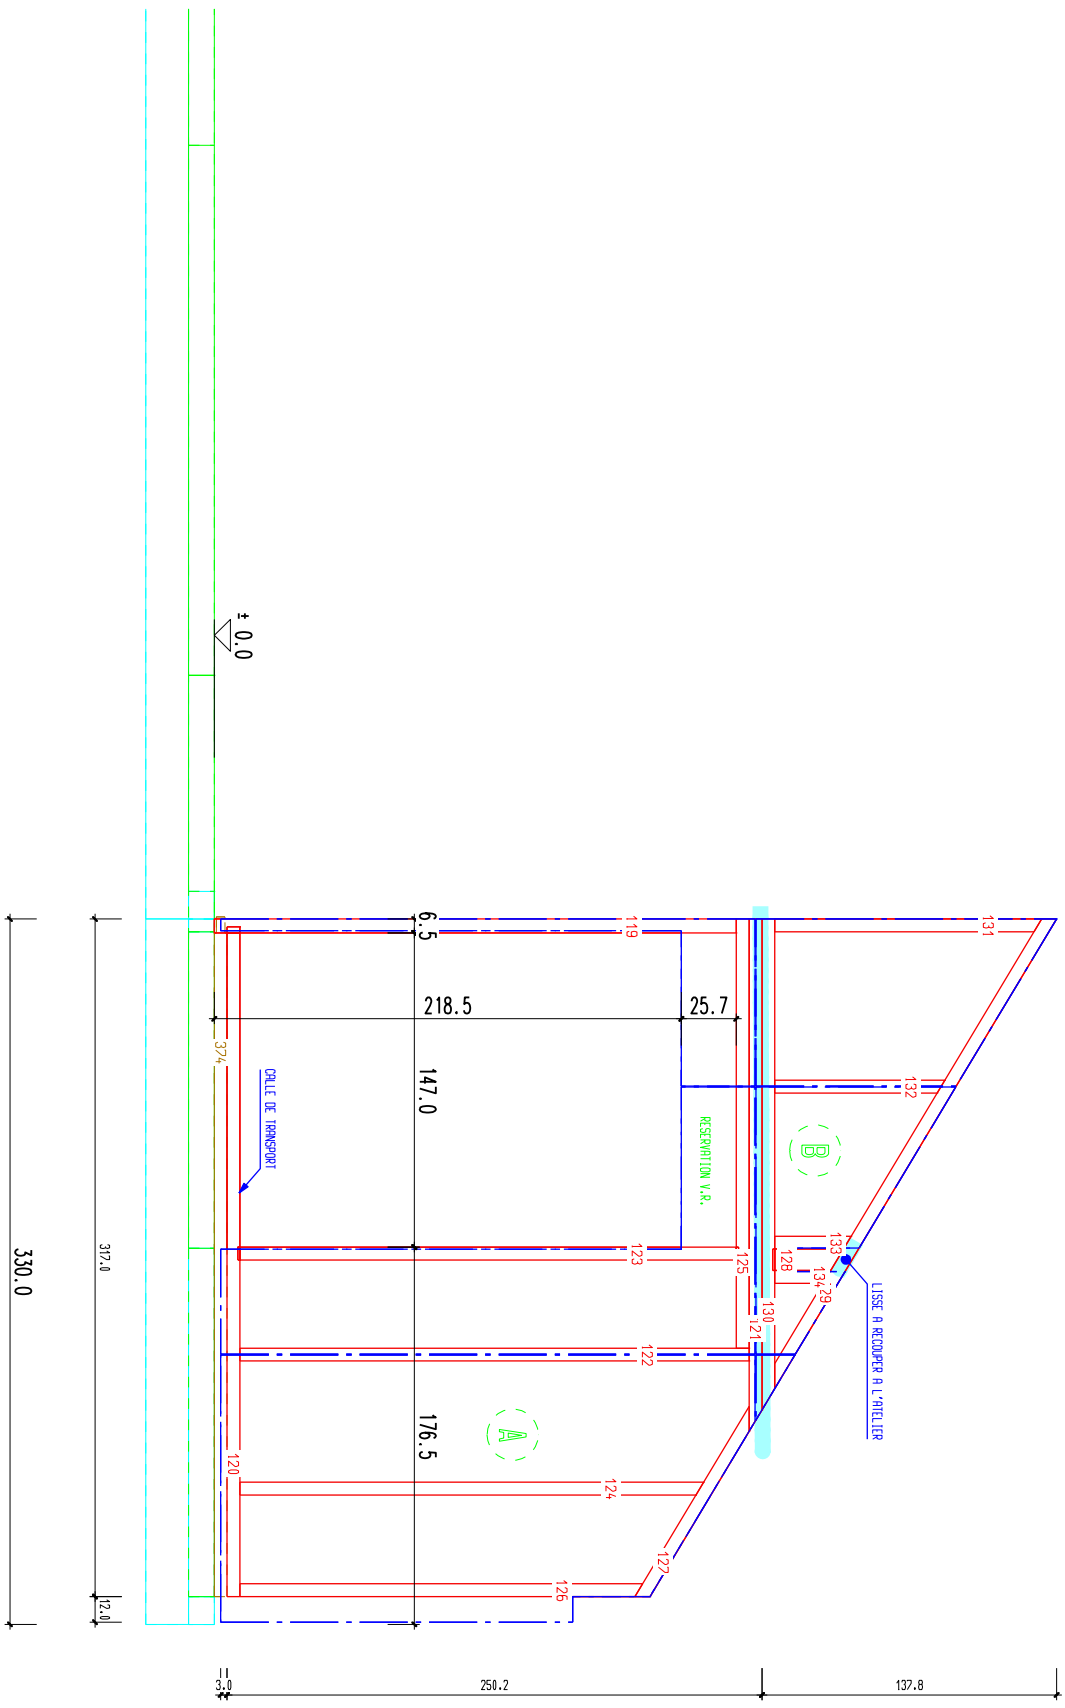

L'emplacement des numéros
donne le sens de pose de
la pièce

VUE DU COTE OSB

LEGENDE COULEURS OSSATURE:

ROUGE	SERRIN BRUT & REBOUE (COULOURET)
ORANGE	SERRIN REBOUE (PARITE APPARENTE)
BRUN	POULAIVE (LISSE BRASSE)
NOIR	COINRE COLLE (PROFILUX D'ANGLE)
VERT FONCE	LANELLE COLLE (PORLEUSE)

L'emplacement des numéros donne le sens de pose de la pièce

VUE DU COTE OSB

LEGENDE COULEURS OSSATURE:

ROUGE	SPRIN ABUT & ABOUTE (COULOIR/EGRE)
ORANGE	SPRIN ABOUTE (APPARTE APPARENTE)
BRUN	POQUILLIVE (LISSE BRASSE)
NOIR	COURRE COLLE (PROTECTOR D'ANGLE)
VERT FONCE	LANELLE COLLE (PORTEUSE)

L'emplacement des numéros donne le sens de pose de la pièce

VUE DU COTE OSB

LEGENDE COULEURS OSSATURE:

ROUGE	SERRIN BRUT & REBOUTE (COULOIRAGE)
ORANGE	SERRIN REBOUTE (PARITE APPARENTE)
BRUN	POULAYE (LISE BRASSE)
NOIR	COINRE COLLE (PROFILUX D'ANGLE)
VERT FONCE	LANELLE COLLE (PORLEUSE)

L'emplacement des numéros donne le sens de pose de la pièce

VUE DU COTE OSB

LEGENDE COULEURS OSSATURE :

ROUGE	SPRIN BRUT & BRUTE (COULOIR/EGRE)
ORANGE	SPRIN BRUTE (PARTE APPARENTE)
BRUN	POLYLAIVE (LISSE BRASSE)
NOIR	CONTRE COLLE (PROTEUX D'ANGLE)
VERT FONCE	LANELLE COLLE (PORTEUSE)