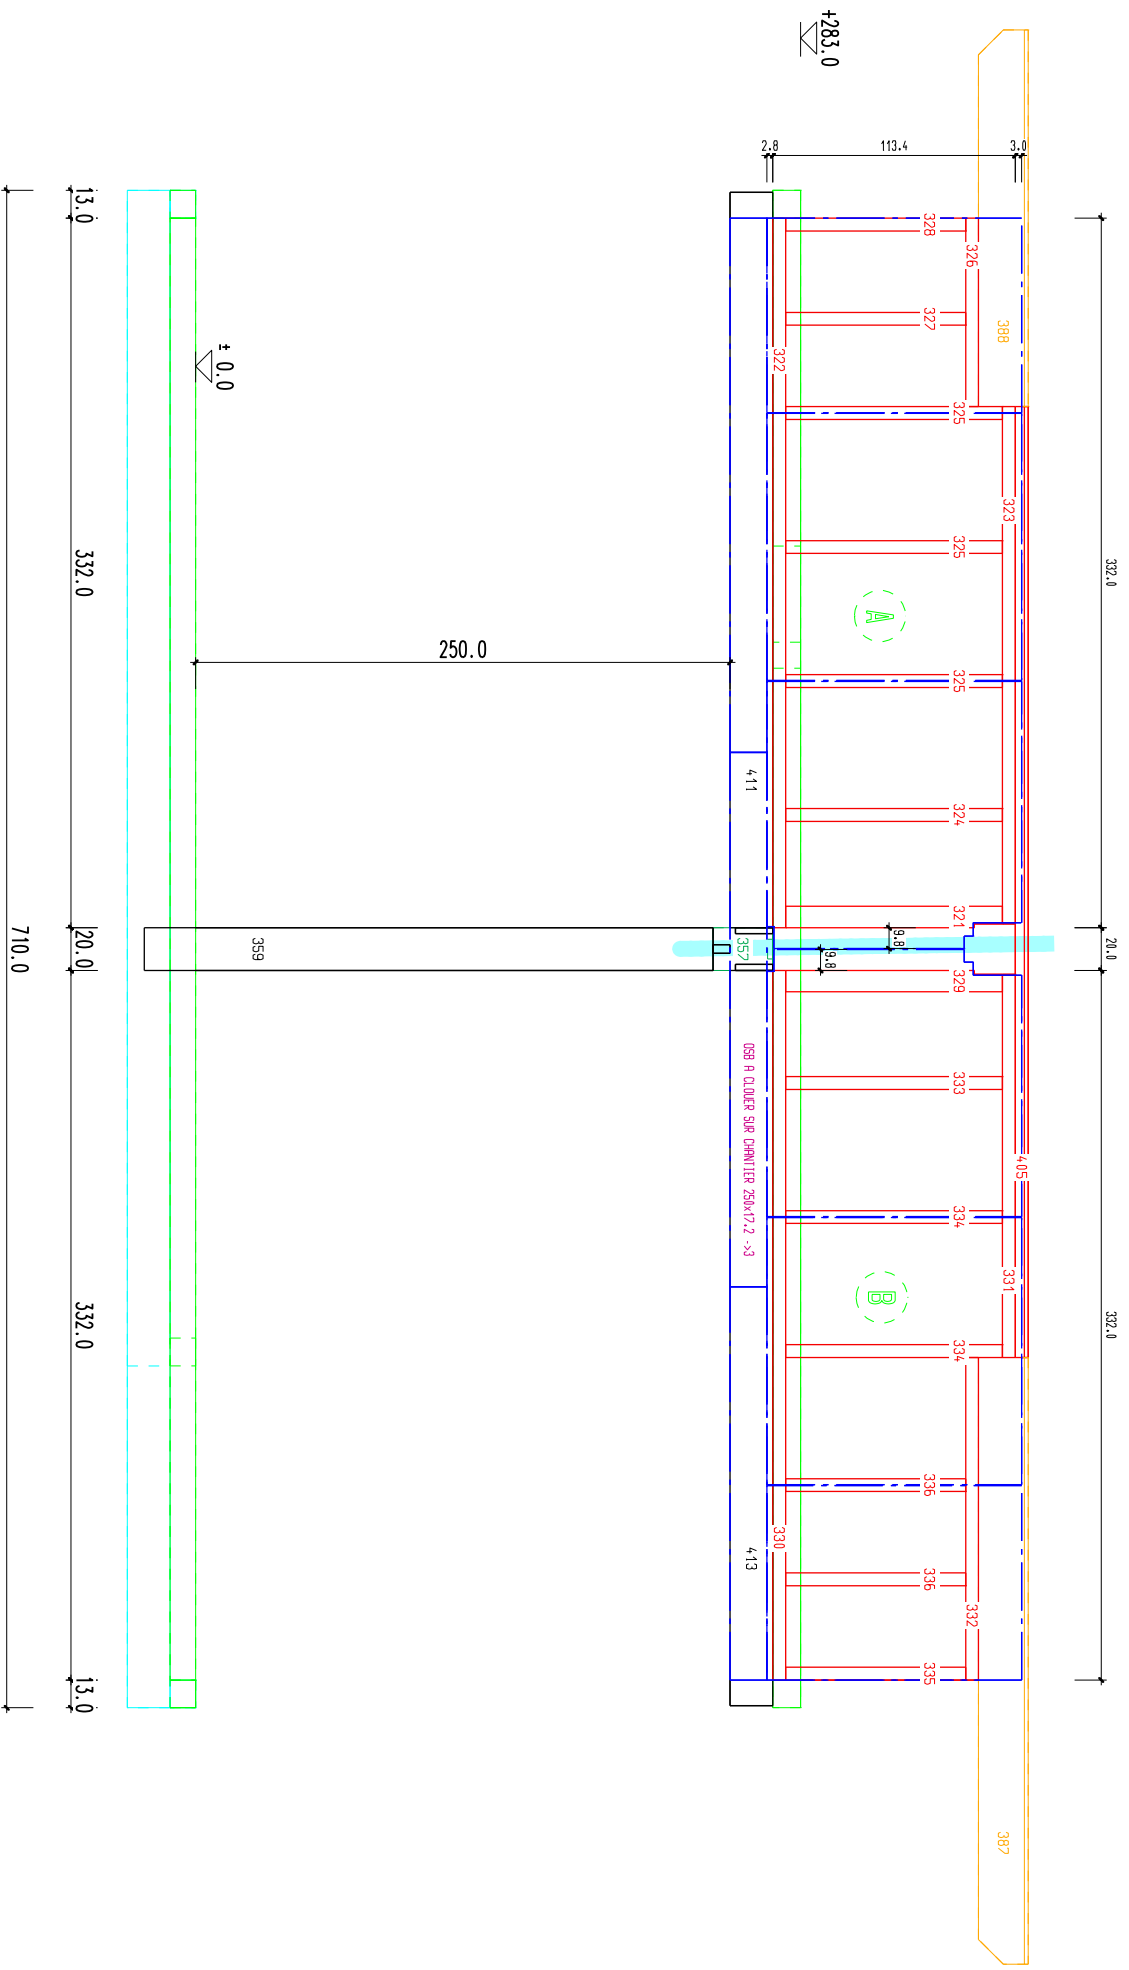

L'emplacement des numéros
donne le sens de pose de
la pièce

VUE DU COTE OSB

LEGENDE COULEURS OSSATURE:

ROUGE	SERRIN BRUT & REBOUE (COULOURET)
ORANGE	SERRIN REBOUE (PARITE APPARENTE)
BRUN	POULAIVE (LISSE BRASSE)
NOIR	COINRE COLLE (PROFILUX D'ANGLE)
VERT FONCE	LANELLE COLLE (PORLEUSE)

L'emplacement des numéros donne le sens de pose de la pièce

VUE DU COTE OSB

LEGENDE COULEURS OSSATURE:

ROUGE	SERRIN BRUT & REBOUTE (COULOIRAGE)
ORANGE	SERRIN REBOUTE (PARITE APPARENTE)
BRUN	POULAYE (LISE BRASSE)
NOIR	COINRE COLLE (PROFILUX D'ANGLE)
VERT FONCE	LANELLE COLLE (PORLEUSE)

L'emplacement des numéros donne le sens de pose de la pièce

VUE DU COTE OSB

LEGENDE COULEURS OSSATURE :

ROUGE	SPRIN BRUT & BRUTE (COULOIR/EGRE)
ORANGE	SPRIN BRUTE (PARTE APPARENTE)
BRUN	POLYLAIVE (LISSE BRASSE)
NOIR	CONTRE COLLE (PROTEUX D'ANGLE)
VERT FONCE	LANELLE COLLE (PORTEUSE)

± 0.0

L'emplacement des numéros donne le sens de pose de la pièce

VUE DU COTE OSB

LEGENDE COULEURS OSSATURE:

ROUGE	SPRIN BRUT & BRUTE (COULOIRAGE)
ORANGE	SPRIN BRUTE (PAPITE APPARENTE)
BRUN	POQUILIVE (LISSE BRUSE)
NOIR	CONTRE-COLLE (PROTEUX D'ANGLE)
VERT FONCE	LANELLE COLLE (PORTEUSE)