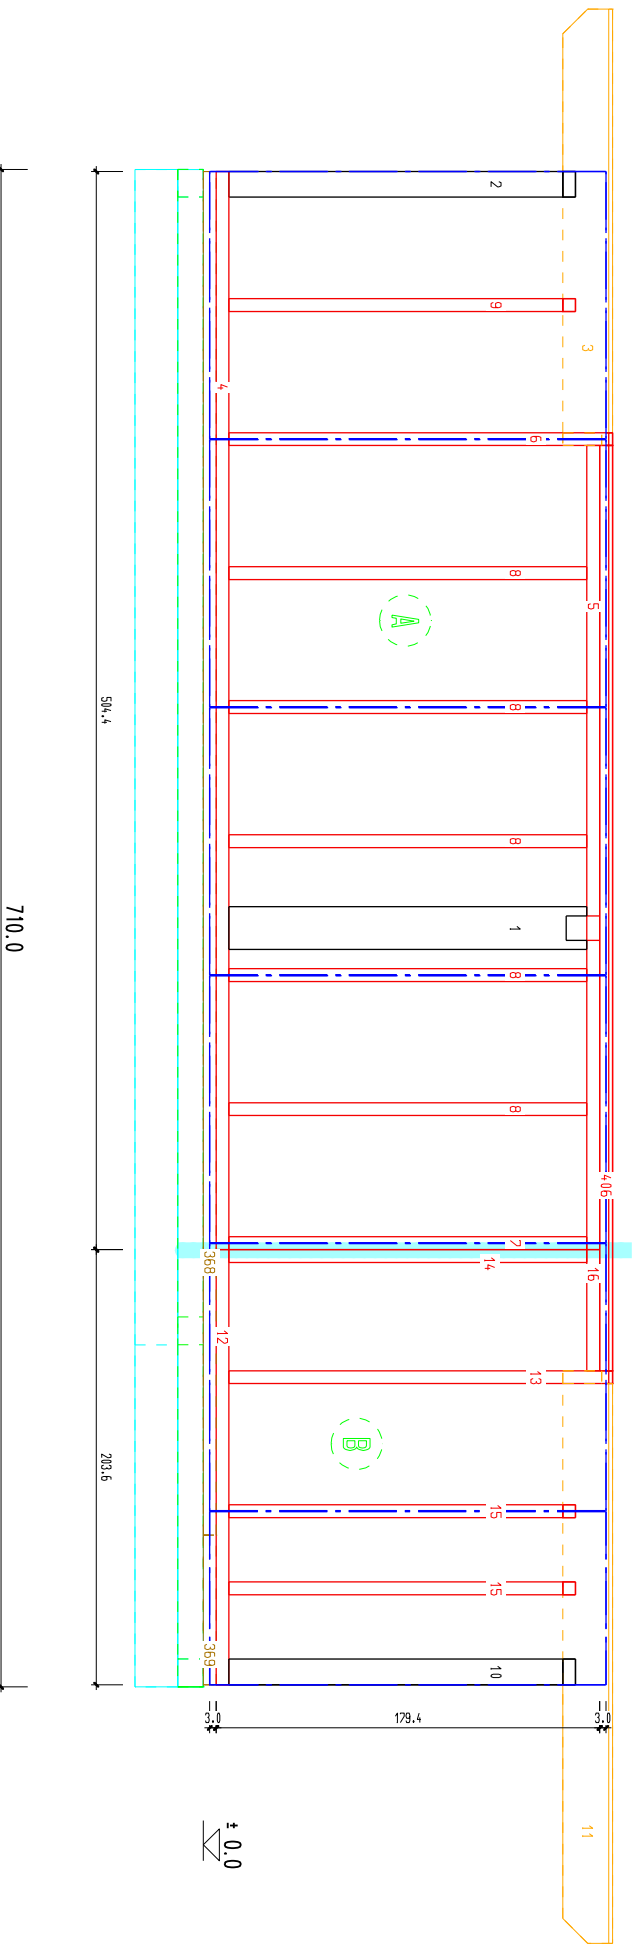

L'emplacement des numéros
donne le sens de pose de
la pièce

VUE DU COTE OSB

LEGENDE COULEURS OSSATURE:

ROUGE	SERRIN BRUT & REBOUE (COULOURET)
ORANGE	SERRIN REBOUE (PARITE APPARENTE)
BRUN	POULAIVE (LISSE BRASSE)
NOIR	COINRE COLLE (PROFILUX D'ANGLE)
VERT FONCE	LANELLE COLLE (PORLEUSE)

L'emplacement des numéros donne le sens de pose de la pièce

VUE DU COTE OSB

- LEGENDE COULISSE ASSURÉE :
- ROUGE : SPAIN BRUV & REBOUTE (COULISSE)
 - ORANGE : SPAIN BRUV & REBOUTE (PAPERINÉE)
 - NOIR : COULISSE (PROFOND. 0°/ANGLE)
 - VERT FORTÉ : LAMÉLLE COULISSE (PAPERINÉE)

L'emplacement des numéros donne le sens de pose de la pièce

VUE DU COTE OSB

LEGENDE COULEURS OSSATURE:

ROUGE	SPRIN ABUT & ABOUTE (COULOIR/EGRE)
ORANGE	SPRIN ABOUTE (APPARTE APPARENTE)
BRUN	POQUILLIVE (LISSE BRASSE)
NOIR	COURRE COLLE (PROTECTOR D'ANGLE)
VERT FONCE	LANELLE COLLE (PORTEUSE)

L'emplacement des numéros donne le sens de pose de la pièce

VUE DU COTE OSB

LEGENDE COULEURS OSSATURE:

ROUGE	SERRIN BRUT & REBOUTE (COULOIRAGE)
ORANGE	SERRIN REBOUTE (PARITE APPARENTE)
BRUN	POULAYE (LISE BRASSE)
NOIR	COINRE COLLE (PROFILUX D'ANGLE)
VERT FONCE	LANELLE COLLE (PORLEUSE)