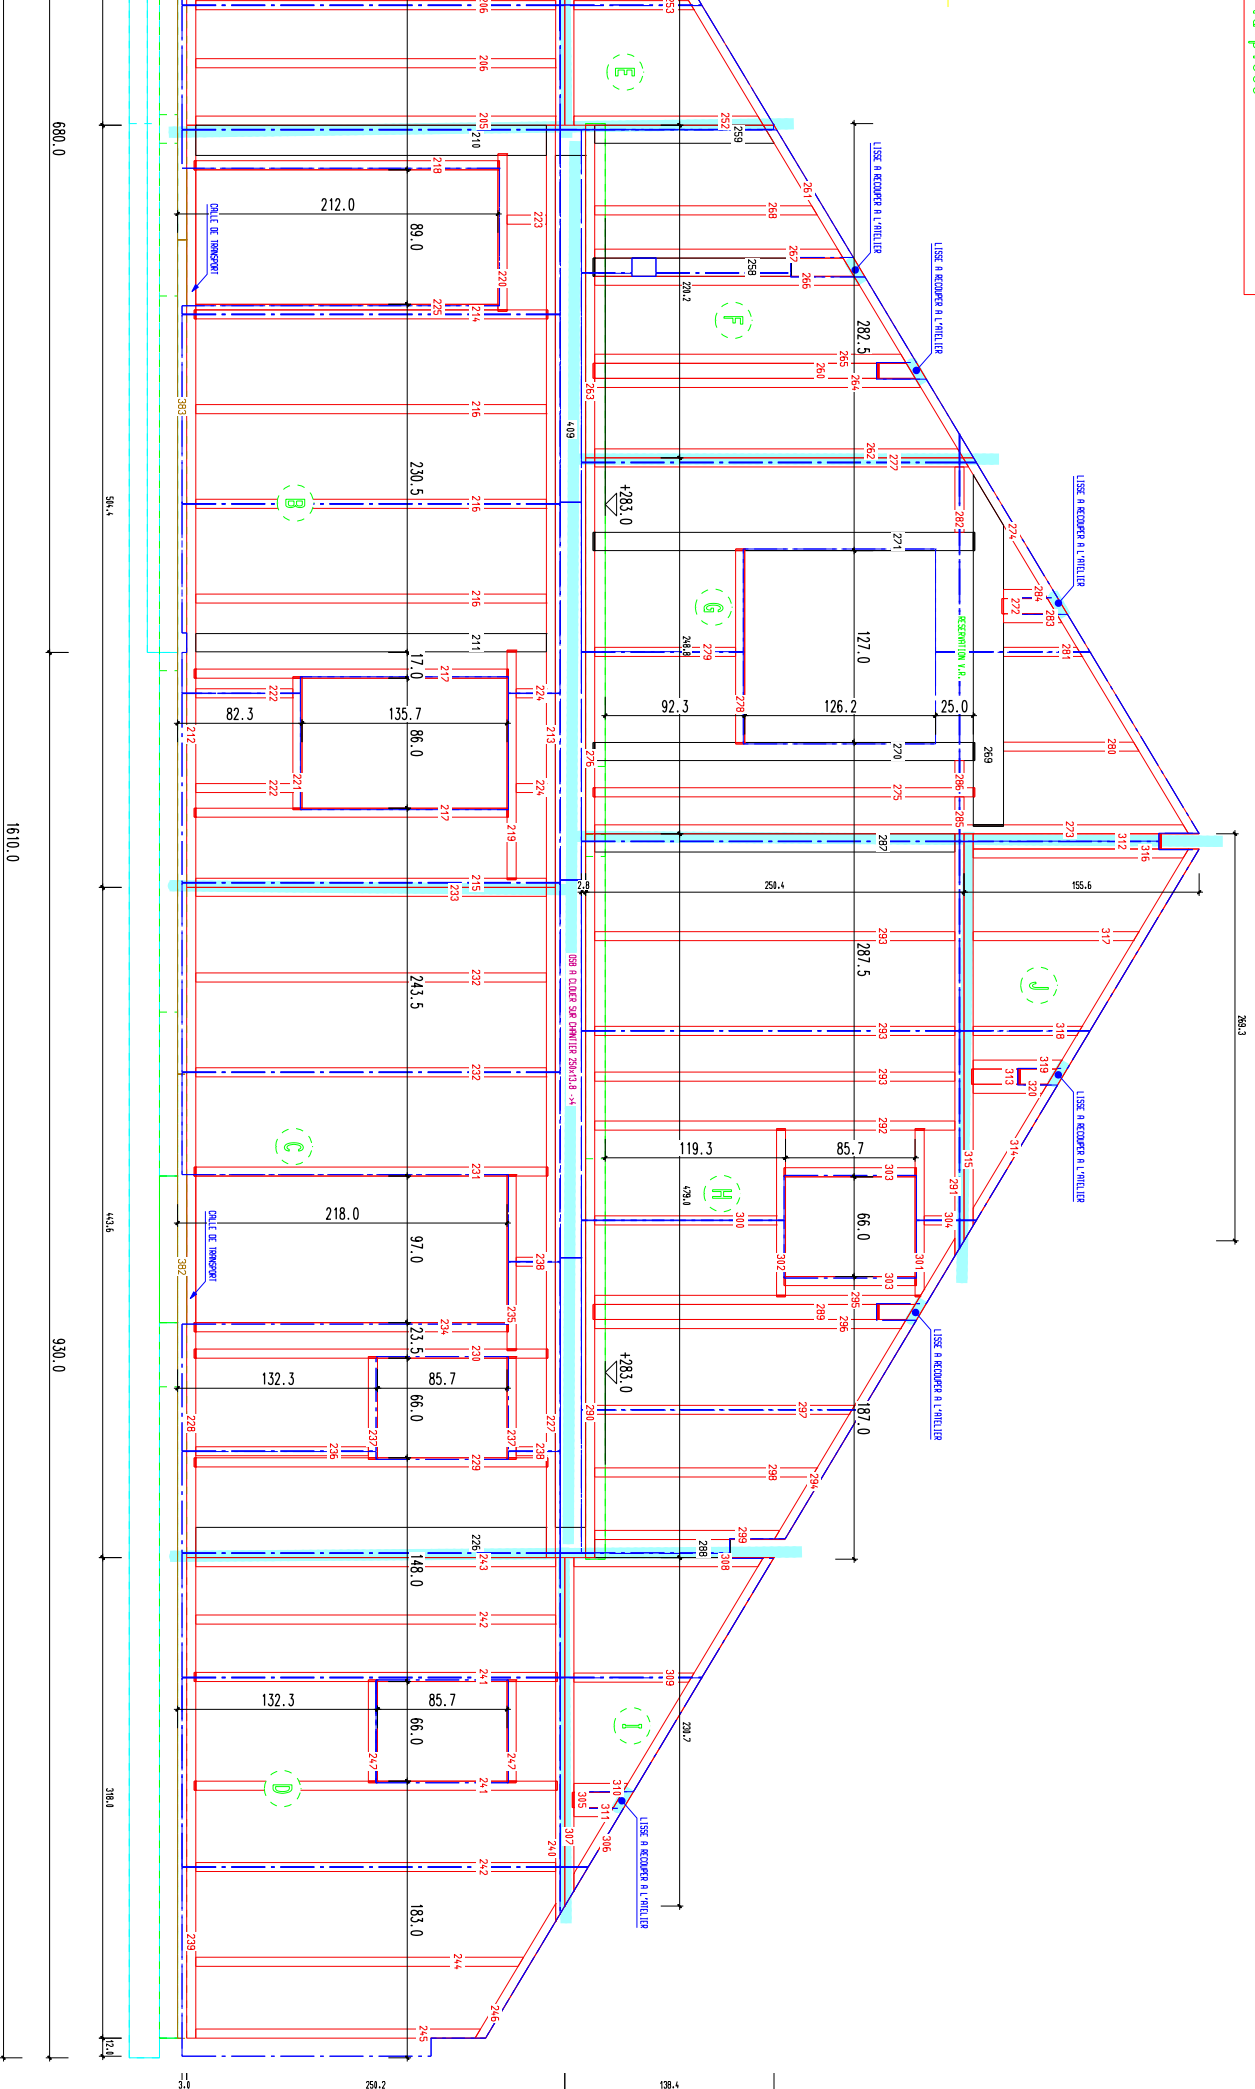

L'emplacement des numéros donne le sens de pose de la pièce

VUE DU COTE OSB

LEGENDE COLIERS ASSURURE:

ROUGE	COLIERS ASSURURE
ORANGE	SERRIN BRUV & REBOUTE (COLIERS)
JAUNE	SERRIN BRUTE (PARETE EXPERIENCE)
NOIR	CONCRETE (PROFILAGE D'ANGLE)
VERT FORT	LEPACTIC COLIERS (PARETES)

± 0.0