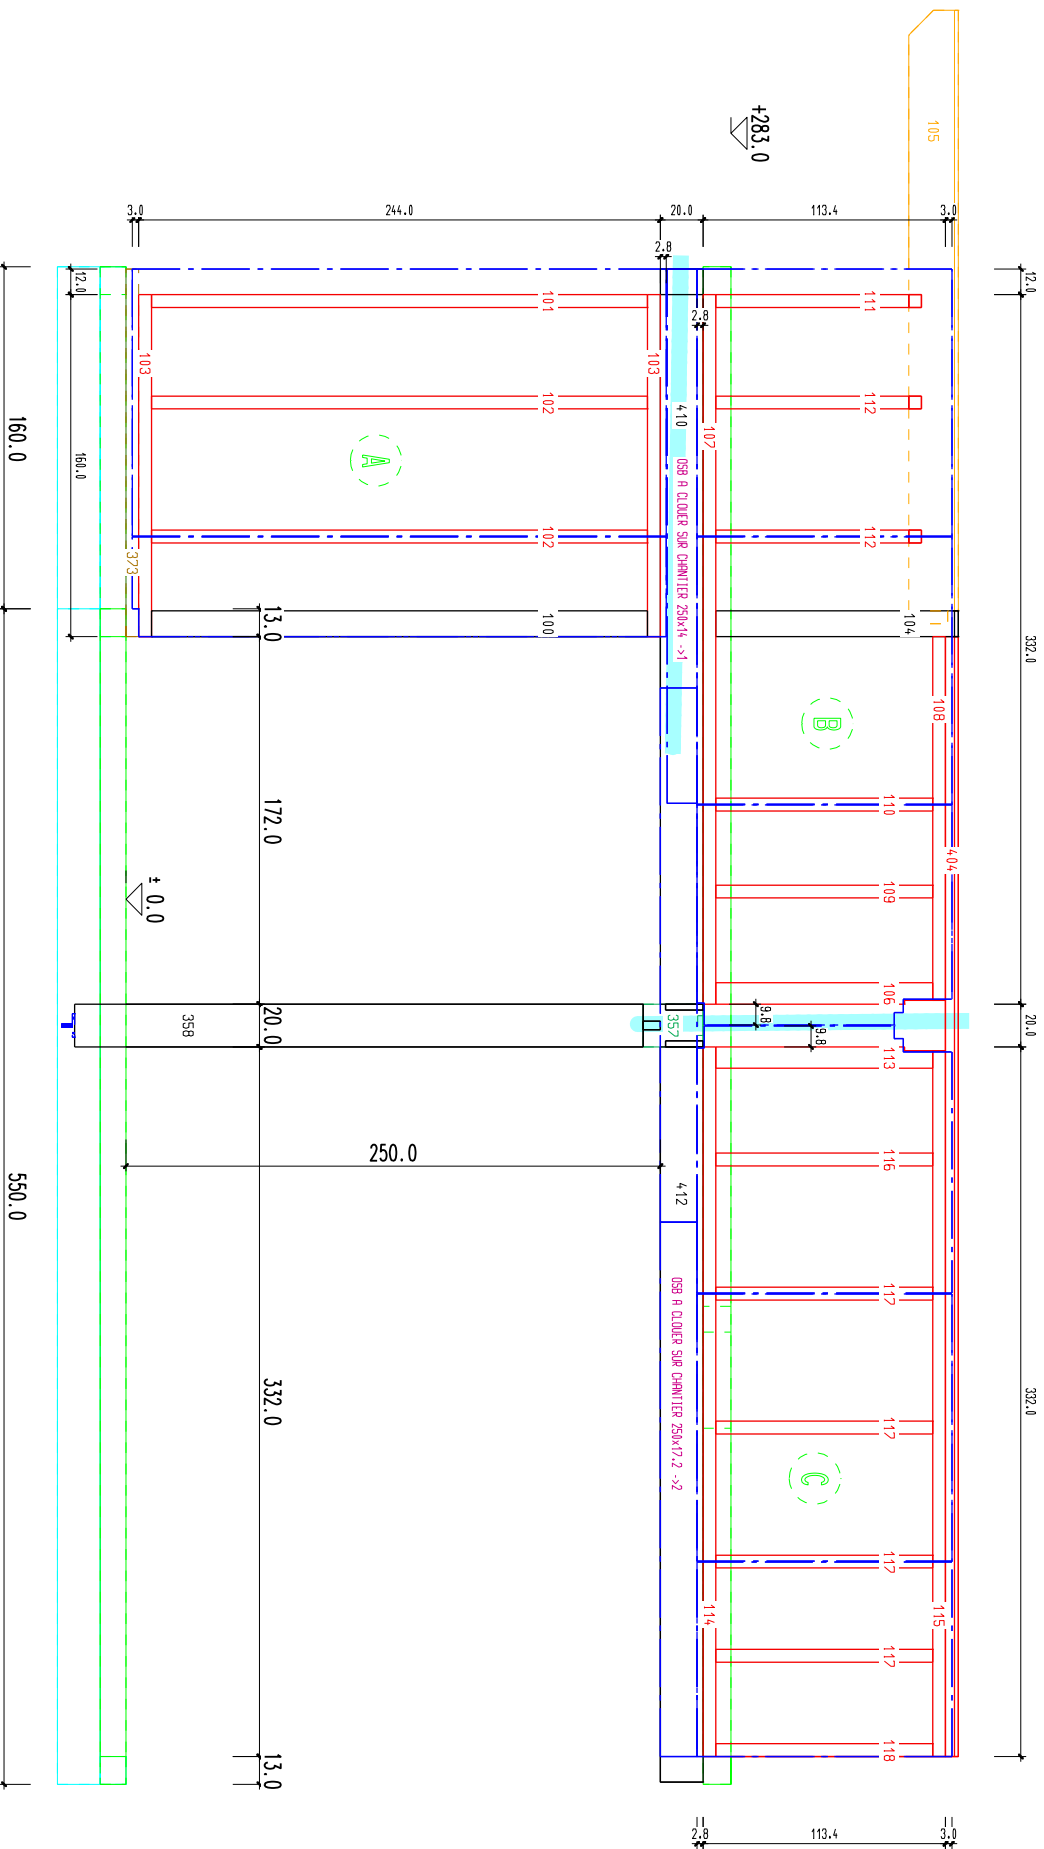

L'emplacement des numéros
donne le sens de pose de
la pièce

VUE DU COTE OSB

LEGENDE COULEURS OSSATURE:

ROUGE	SERRIN BRUT & REBOUE (COULOURET)
ORANGE	SERRIN REBOUE (PARITE APPARENTE)
BRUN	POULAIVE (LISSE BRASSE)
NOIR	COINRE COLLE (PROFILUX D'ANGLE)
VERT FONCE	LANELLE COLLE (PORLEUSE)

L'emplacement des numéros donne le sens de pose de la pièce

VUE DU COTE OSB

- LEGENDE COULISSE ASSURÉE :
- ROUGE : SPAIN BRUV & REBOUTE (COULISSE)
 - ORANGE : SPAIN BRUV & REBOUTE (PAPERINÉE)
 - NOIR : COULISSE (PROFOND. 0°/ANGLE)
 - VERT FORTÉ : LAMÉLLE COULISSE (PAPERINÉE)

L'emplacement des numéros donne le sens de pose de la pièce

VUE DU COTE OSB

LEGENDE COULEURS OSSATURE:

ROUGE	SPRIN ABUT & ABOUTE (COULOIR/EGRE)
ORANGE	SPRIN ABOUTE (APPARTE APPARENTE)
BRUN	POQUILLIVE (LISSE BRASSE)
NOIR	COURRE COLLE (PROTECTOR D'ANGLE)
VERT FONCE	LANELLE COLLE (PORTEUSE)

L'emplacement des numéros donne le sens de pose de la pièce

VUE DU COTE OSB

LEGENDE COULEURS OSSATURE:

ROUGE	SERRIN BRUT & REBOUTE (COULOIRAGE)
ORANGE	SERRIN REBOUTE (PARITE APPARENTE)
BRUN	POULAYE (LISE BRASSE)
NOIR	COINRE COLLE (PROFILUX D'ANGLE)
VERT FONCE	LANELLE COLLE (PORLEUSE)