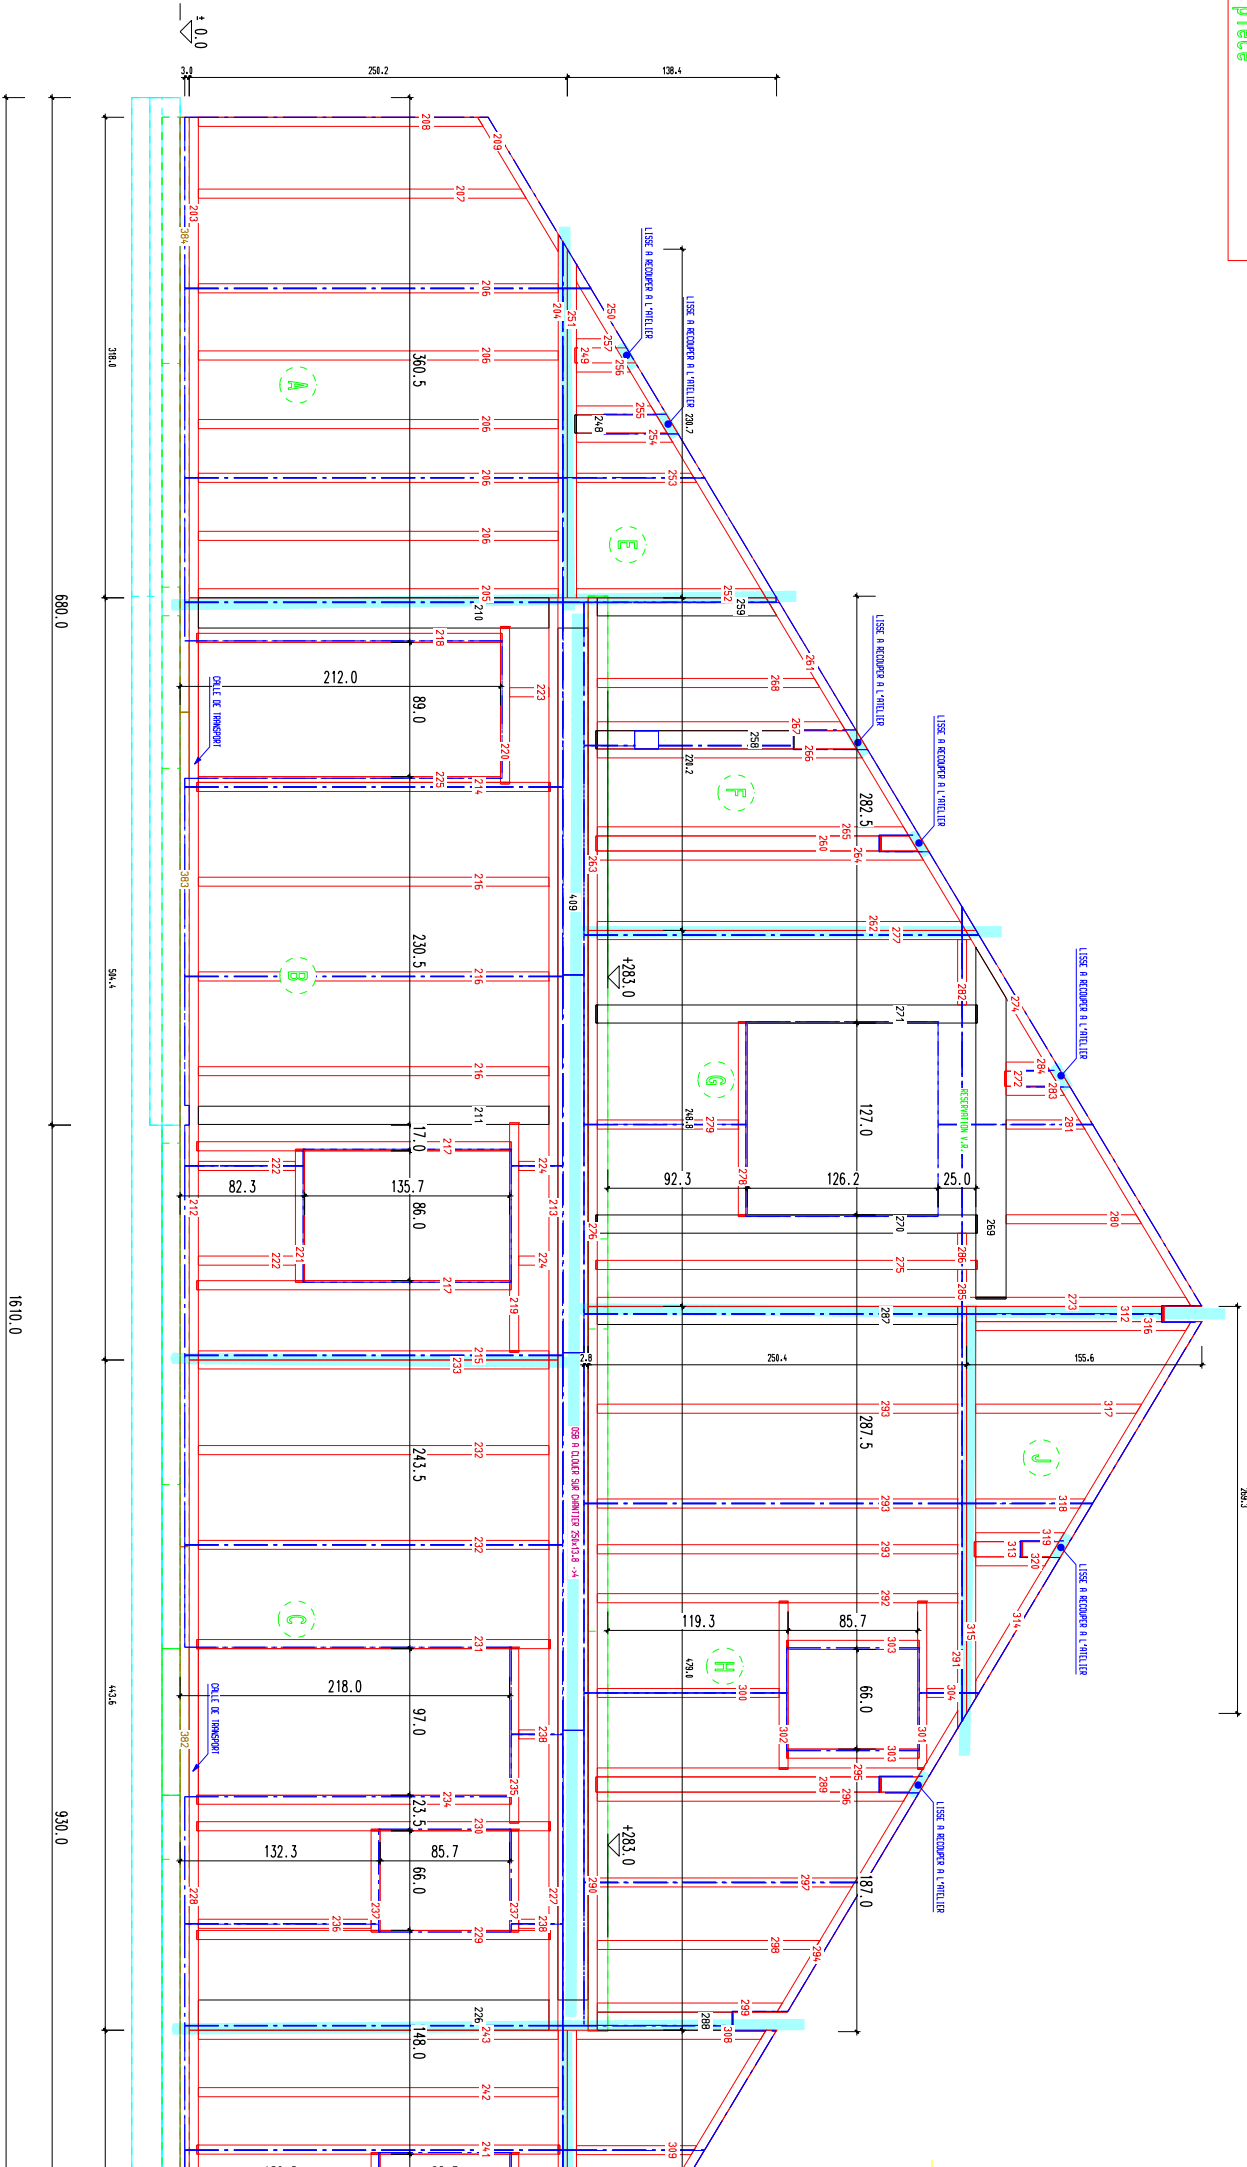

L'emplacement des numéros donne le sens de pose de la pièce

VUE DU COTE OSB