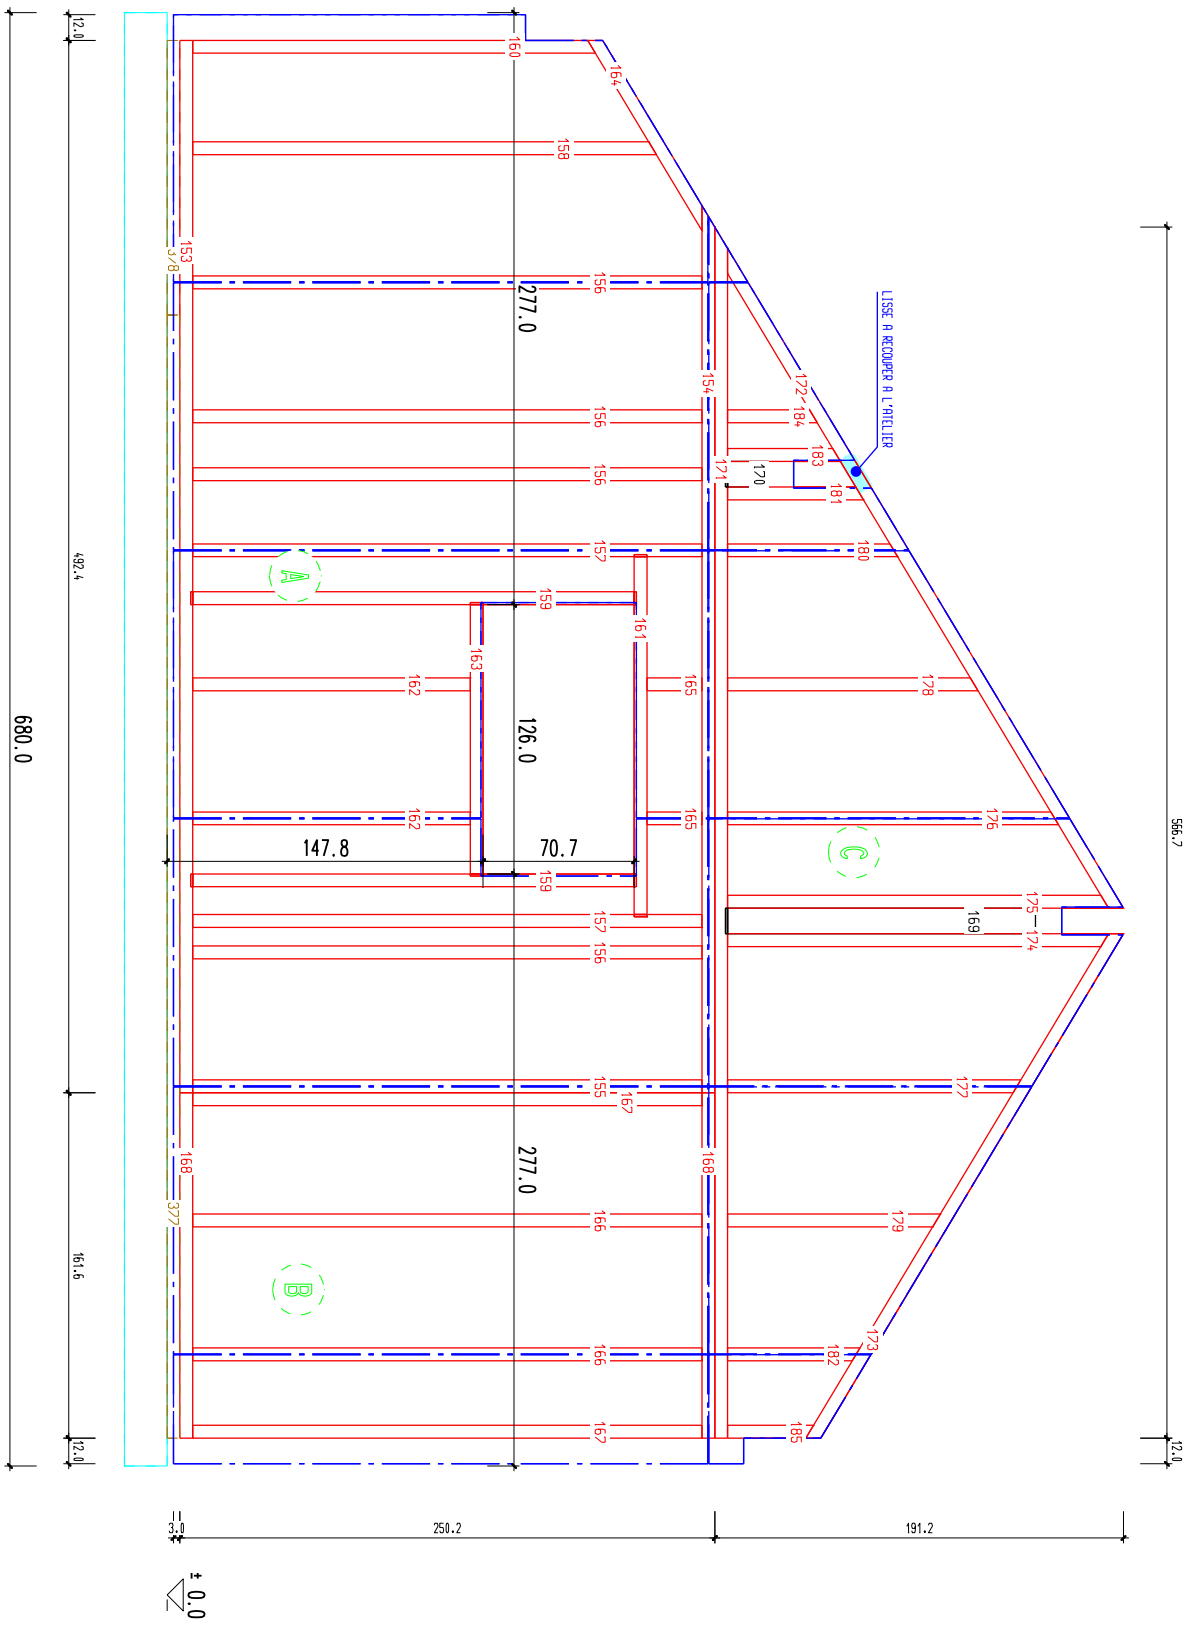

L'emplacement des numéros
donne le sens de pose de
la pièce

VUE DU COTE OSB

LEGENDE COULEURS OSSATURE:

ROUGE	SERRIN BRUT & REBOUE (COULOURET)
ORANGE	SERRIN REBOUE (PARITE APPARENTE)
BRUN	POULAIVE (LISSE BRASSE)
NOIR	COINRE COLLE (PROFILUX D'ANGLE)
VERT FONCE	LANELLE COLLE (PORLEUSE)

L'emplacement des numéros donne le sens de pose de la pièce

VUE DU COTE OSB

LEGENDE COULEURS OSSATURE:

ROUGE	SERRIN BRUT & REBOUTE (COULOIRAGE)
ORANGE	SERRIN REBOUTE (PARITE APPARENTE)
BRUN	POULAYE (LISE BRASSE)
NOIR	COINRE COLLE (PROFILUX D'ANGLE)
VERT FONCE	LANELLE COLLE (PORLEUSE)

L'emplacement des numéros donne le sens de pose de la pièce

VUE DU COTE OSB

LEGENDE COULEURS OSSATURE :

ROUGE	SPRIN BRUT & BRUTE (COULOIR/EGRE)
ORANGE	SPRIN BRUTE (PARTE APPARENTE)
BRUN	POLYLAIVE (LISSE BRASSE)
NOIR	CONTRE COLLE (PROTEUX D'ANGLE)
VERT FONCE	LANELLE COLLE (PORTEUSE)

L'emplacement des numéros donne le sens de pose de la pièce

VUE DU COTE OSB

L'emplacement des numéros donne le sens de pose de la pièce

VUE DU COTE OSB

LEGENDE COULEURS ASSISTANCE:

ROUGE	COULEUR ASSISTANCE
ORANGE	SPRIN BRUV & REBOUTE (COULOMBE)
JAUNE	SPRIN BRUV & REBOUTE (SERRAVALLE)
VERT	COULEUR ASSISTANCE
VERT FONCE	COULEUR ASSISTANCE