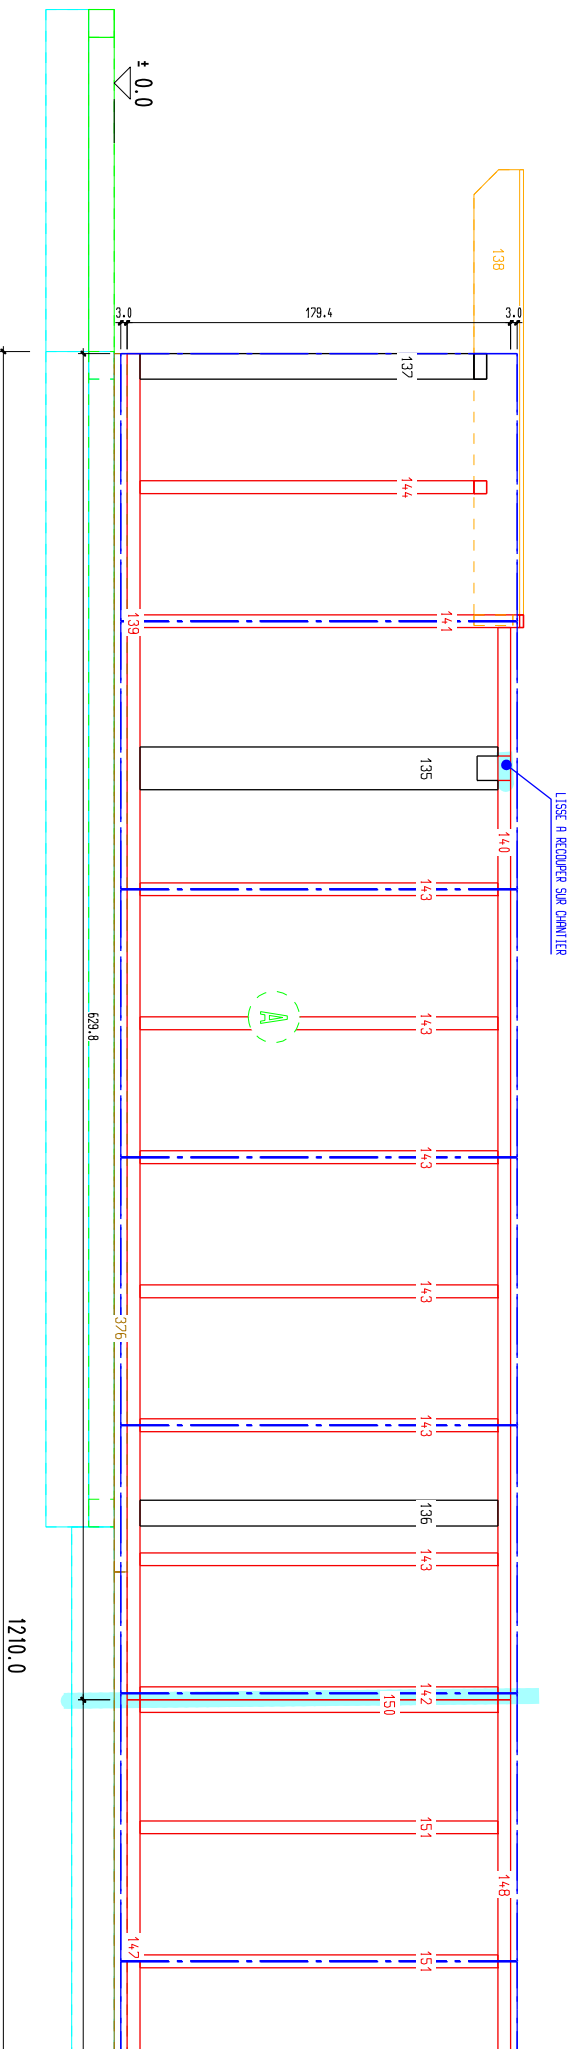

L'emplacement des numéros
donne le sens de pose de
la pièce

VUE DU COTE OSB

LEGENDE COULEURS OSSATURE:

ROUGE	SERRIN BRUT & REBOUE (COULOURET)
ORANGE	SERRIN REBOUE (PARITE APPARENTE)
BRUN	POULAIVE (LISSE BRASSE)
NOIR	COINRE COLLE (PROFILUX D'ANGLE)
VERT FONCE	LANELLE COLLE (PORLEUSE)

L'emplacement des numéros donne le sens de pose de la pièce

VUE DU COTE OSB

LEGENDE COULEURS OSSATURE:

ROUGE	SPRIN ABUT & ABOUTE (COULOIR/EGRE)
ORANGE	SPRIN ABOUTE (APPARTE APPARENTE)
BRUN	POQUILLIVE (LISSE BRASSE)
NOIR	COURRE COLLE (PROTECTOR D'ANGLE)
VERT FONCE	LANELLE COLLE (PORTEUSE)

L'emplacement des numéros donne le sens de pose de la pièce

VUE DU COTE OSB

LEGENDE COULEURS OSSATURE:

ROUGE	SERRIN BRUT & REBOUTE (COULOIRAGE)
ORANGE	SERRIN REBOUTE (PARITE APPARENTE)
BRUN	POULAYE (LISE BRASSE)
NOIR	COINRE COLLE (PROFILUX D'ANGLE)
VERT FONCE	LANELLE COLLE (PORLEUSE)

L'emplacement des numéros donne le sens de pose de la pièce

VUE DU COTE OSB

LEGENDE COULEURS OSSATURE :

ROUGE	SPRIN BRUT & BRUTE (COULOIR/EGRE)
ORANGE	SPRIN BRUTE (PARTE APPARENTE)
BRUN	POLYLAIVE (LISSE BRASSE)
NOIR	CONTRE COLLE (PROTEUX D'ANGLE)
VERT FONCE	LANELLE COLLE (PORTEUSE)