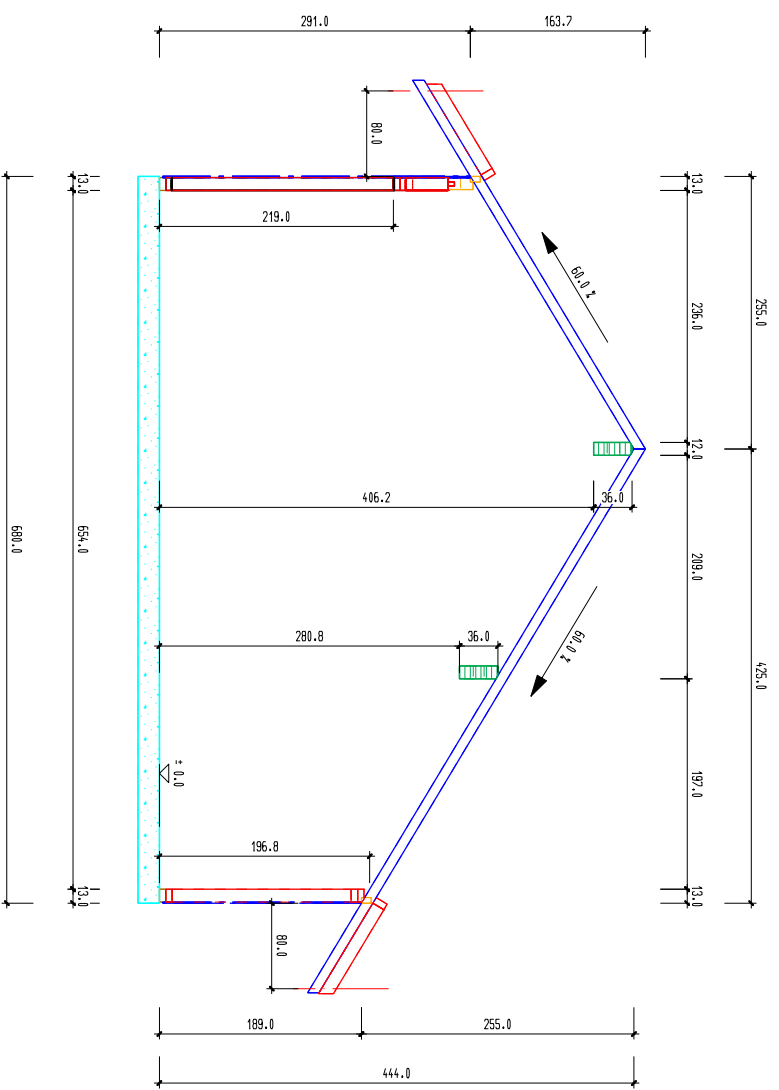

L'emplACEMENT des numéros donne le sens de pose des pièces

LEGENDE COULEURS :

ROUGE	SAPIN ABUT
ORANGE	SAPIN RABOTE
VERT CLAIR	CHENE
VERT FONCE	LIÈGE
BLEU CLAIR	MACHONNERIE
BLEU	CHEVRON
ROUGE FONCE	DOUCLAS
BRUN	AUTOCLAVE
NOIR	CONTRE COLLE

VOULLON S.A.S.
 JF - FR/08/1208
 Date: Le 24/11/08
 Indice A

Chantier : MOB
 2b - COUPE GARAGE
 Echelle : 1/50